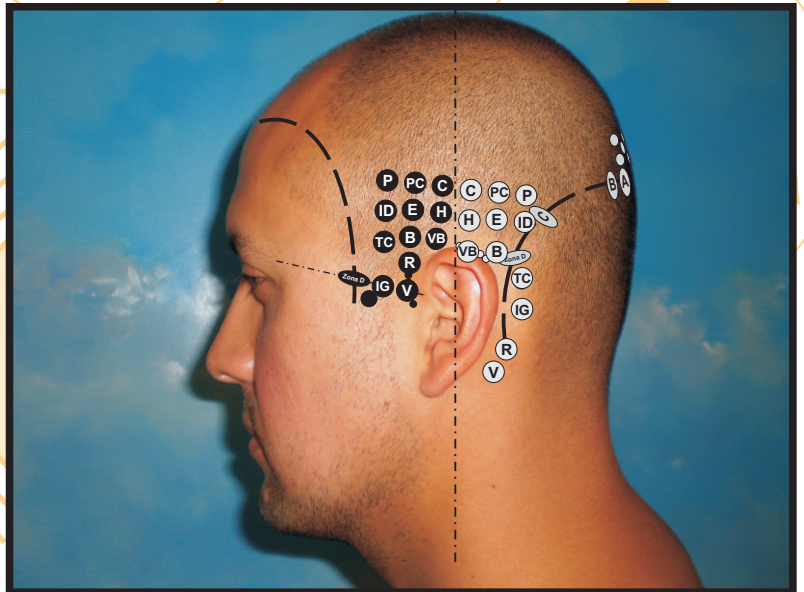

MINGMEN

Escuela Europea de Acupuntura y Técnicas Orientales

www.shiatsu-mingmen.com - mingmen@escuelamingmen.com

Tel: 91 5216379 - 636196356 - Paseo de la Florida, 31 - Madrid

Seminarios de Craneopuntura China y Japonesa

CRANEOPUNTURA CHINA Y JAPONESA 21-22 MARZO 2026

Horario: 9:00 a 14:00 y 16:00 a 19:00

Precio: 255€