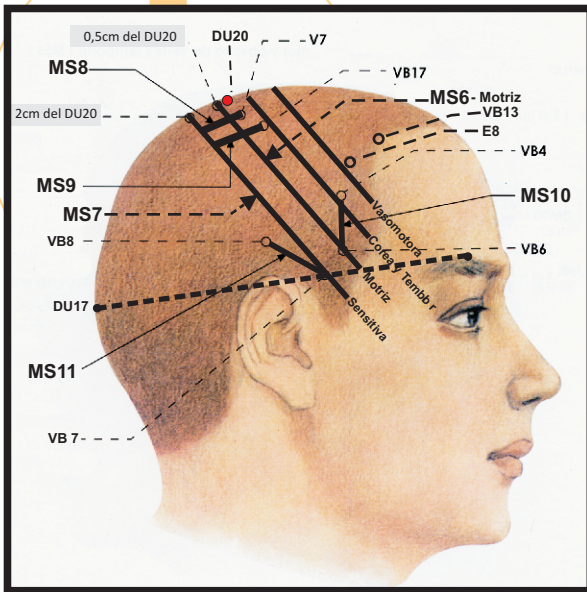

MINGMEN

Escuela Europea de Acupuntura y Técnicas Orientales

www.shiatsu-mingmen.com - mingmen@escuelamingmen.com

Tel: 91 5216379 - 636196356 - Paseo de la Florida, 31 - Madrid

Seminarios de Craneopuntura China y Japonesa

CRANEOPUNTURA CHINA Y JAPONESA 21-22 MARZO 2026

Horario: 9:00 a 14:00 y 16:00 a 19:00

Precio: 255€